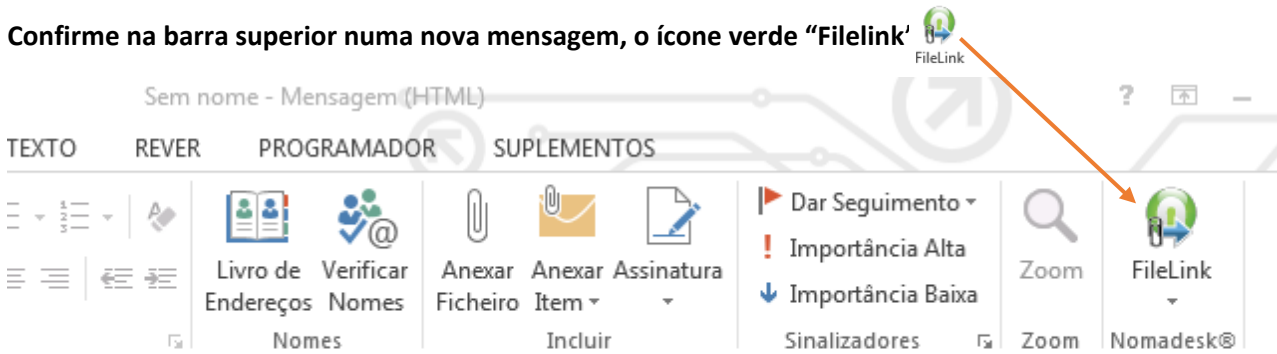

Filelink - Plug-In para Outlook 2013

Depois da instalação do Nomadesk no seu PC, o plugin para Outlook fica também disponível no Office.

Confirme na barra superior numa nova mensagem, o ícone verde "Filelink"

Ao arrastar os anexos para um novo email, o Nomadesk substitui imediatamente os anexos por links com as níveis de acesso e validade que definir.

Nas opções, pode configurar o comportamento que pretende para o FileLink para de forma mais cómoda não ter de definir as opções que pretende várias vezes.