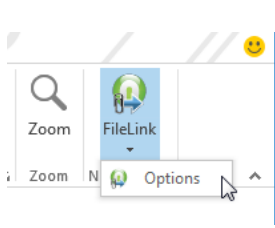

Filelink - Plug-In para Outlook 2013

Depois da instalação do Nomadesk no seu PC, o plugin para Outlook fica também disponível no Office.

Confirme na barra superior numa nova mensagem, o ícone verde "Filelink"

Ao arrastar os anexos para um novo email, o Nomadesk substitui imediatamente os anexos por links com as níveis de acesso e validade que definir.

Nas opções, pode configurar o comportamento que pretende para o FileLink para de forma mais cómoda não ter de definir as opções que pretende várias vezes.