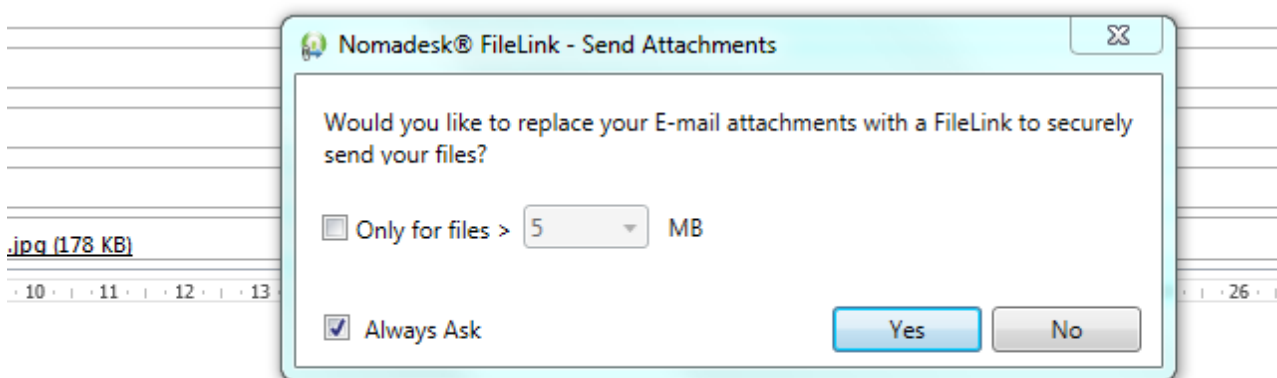

Filelink - Plug-In para Outlook 2013

Depois da instalação do Nomadesk no seu PC, o plugin para Outlook fica também disponível no Office.

Confirme na barra superior numa nova mensagem, o ícone verde "Filelink"

Ao arrastar os anexos para um novo email, o Nomadesk substitui imediatamente os anexos por links com as níveis de acesso e validade que definir.

Nas opções, pode configurar o comportamento que pretende para o FileLink para de forma mais cómoda não ter de definir as opções que pretende várias vezes.